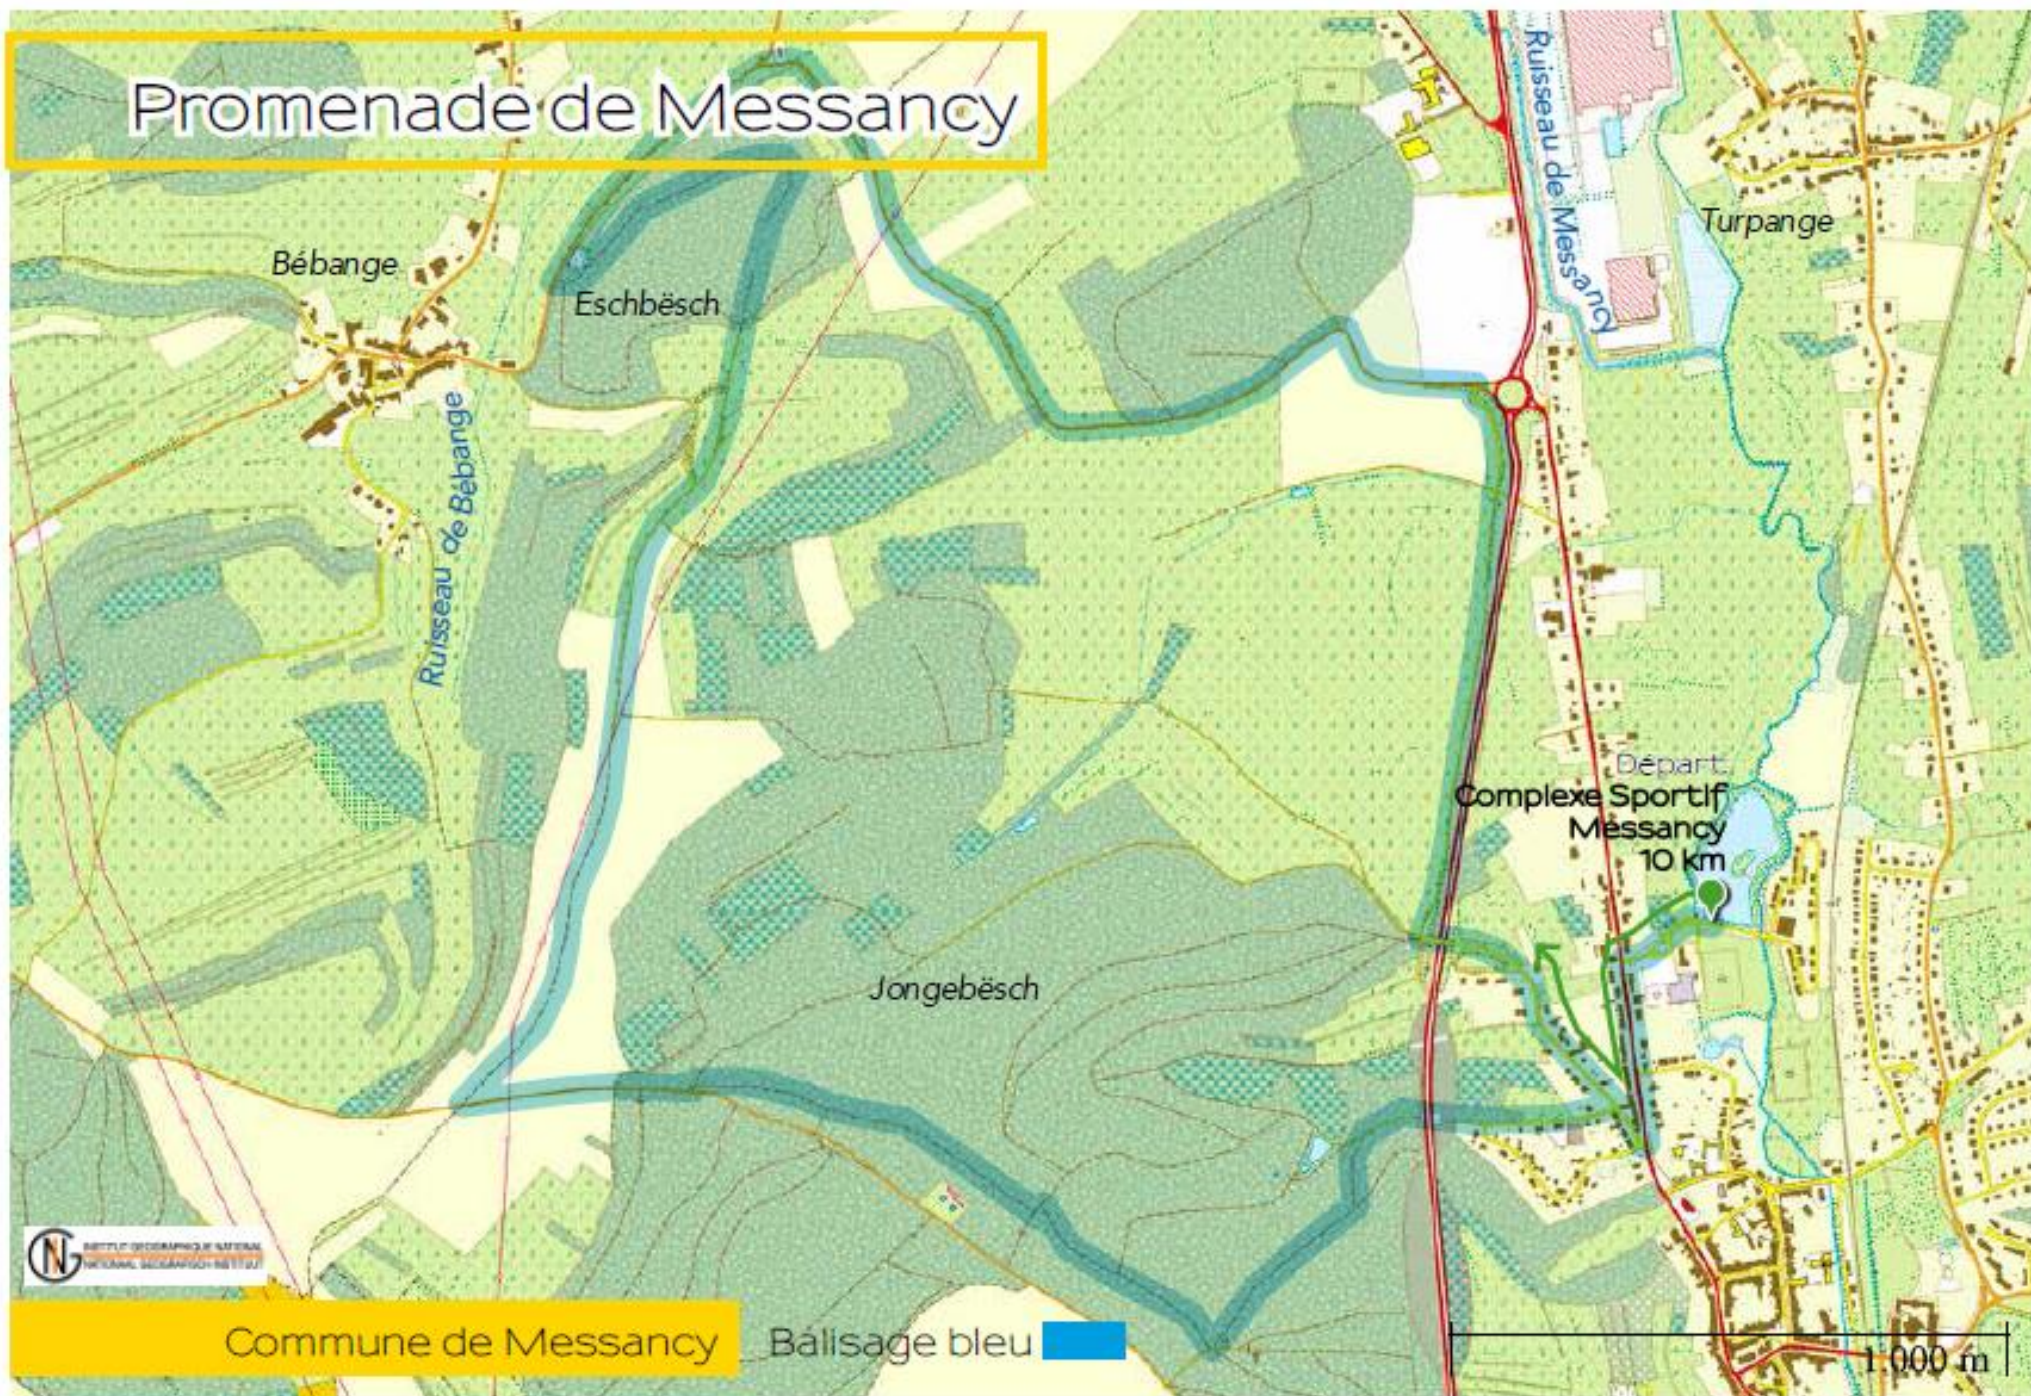

Promenade de Messancy

Commune de Messancy

Balisage bleu

1,000 m